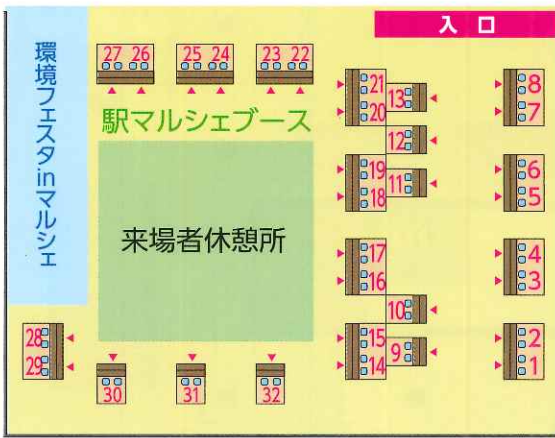

タクシー乗り場

食べマルシェ会場 買物公園市街地方面

駅マルシェ参加店

Table listing participating vendors (e.g., 三代目 かん太郎, 炭焼 鳥てつ) and their stall numbers (1-32).

食べマルシェのご案内

- List of participating vendors and their stall numbers, including 6-7仲通, 4-5仲通, 6条通, etc.